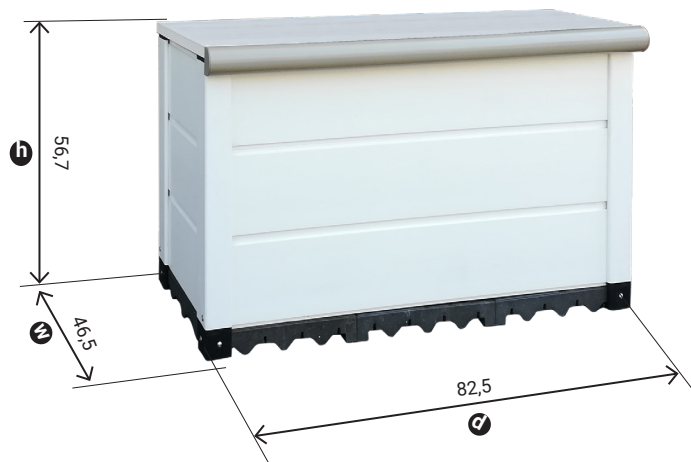

SCHEDA TECNICA / DATA SHEET

BAULE EVO 150

COD: V50.11.001

COD. EAN 8032605800848

**150
LT**

	LID PVC	STRUCTURE PVC	FLOOR WPC	PANEL PVC
	LID AREA w: 82,5 d: 46,5	EX w: 82,5 d: 42 h: 56,7 IN w: 76 d: 36 h: 49,5	DIM. 1 TILE w: 40 d: 40 h: 4,5 2 pezzi / 2 unit	th: 2
	color: white ral_9010 color: brown ral_1019	color: white ral_9010		
	n.box/item: 1 box size: 1: 85x47,5x19 weight: 13 kg pz/pallet: 26 pallet max size: 100x120 cm	UNIT OF MEASURE: CM		