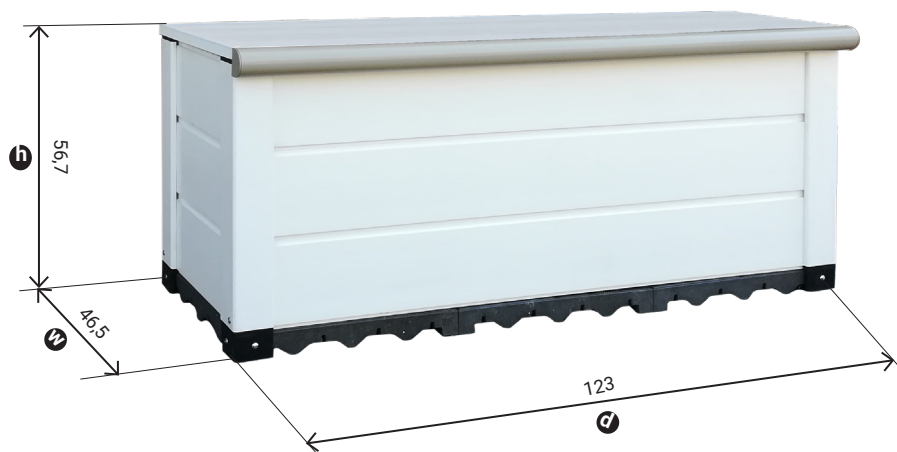

SCHEDA TECNICA / DATA SHEET

BAULE EVO 230

COD: V50.11.002

COD. EAN 8032605800855

**230
LT**

				
	LID PVC	STRUCTURE PVC	FLOOR WPC	PANEL PVC
	LID AREA w: 123 d: 46,5	EX w: 122 d: 42 h: 56,7 IN w: 116,5 d: 36 h: 49,5	DIM. 1 TILE w: 40 d: 40 h: 4,5 3 pezzi / 3 unit	th: 2
	color: white ral_9010 color: brown ral_1019	color: white ral_9010		
	n.box/item: 1 box size: 1: 125x47,5x19 weight: 20 kg pz/pallet: 22 pallet max size: 100x120 cm	UNIT OF MEASURE: CM		