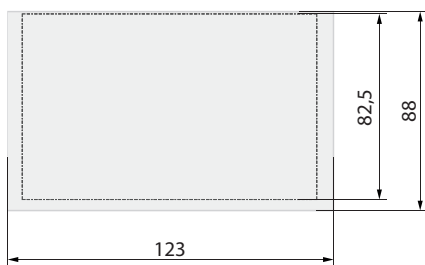

## BOX EVO 100 FLAT

COD: V50.08.003

COD. EAN 8032605801142

855 LT

1,08 M<sup>2</sup>

EX

IN

	Lid / Coperchio	Struttura / Structure	Pavimento / Floor	Porte / Doors	Doghe / Drugs
	<b>PVC</b>	<b>PVC</b>	<b>WPC</b>	<b>PVC</b>	<b>PVC</b>
	LID AREA w: 123 d: 88	EX   w: 123 d: 82,5 h: 104  IN   w: 116 d: 76 h: 97	DIM. 1 TILE w: 40 d: 40 h: 4,5	w: 99 th: 2 h: 93,5	th: 2
	color: white ral_9010  Profilo / Profile color: brown ral_1019	color: white ral_9010			
	n.box/item: 1 box size: 127x89,5x20 weight: 40 kg pz/pallet 10 pallet max size: 127x90x h224			pz/pallet 9 pallet max size: 127x90x h204	

UNIT OF MEASURE: CM

**garofalo**