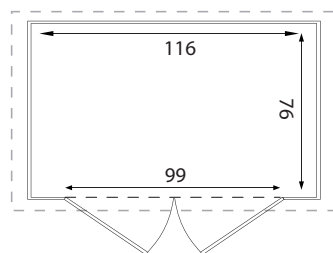

## BOX EVO 100 FLAT

COD: V50.08.003

COD. EAN 8032605801142

855 LT

1,08 M<sup>2</sup>

EX

IN

	Lid / Coperchio	Struttura / Structure	Pavimento / Floor	Porte / Doors	Doghe / Drugs
	<b>PVC</b>	<b>PVC</b>	<b>WPC</b>	<b>PVC</b>	<b>PVC</b>
	LID AREA w: 123 d: 88	EX   w: 123 d: 82,5 h: 104  IN   w: 116 d: 76 h: 97	DIM. 1 TILE w: 40 d: 40 h: 4,5	w: 99 th: 2 h: 93,5	th: 2
	color: white ral_9010  Profilo / Profile color: brown ral_1019	color: white ral_9010			
	n.box/item: 1 box size: 127x89,5x20 weight: 40 kg pz/pallet 10 pallet max size: 127x90x h224			pz/pallet 9 pallet max size: 127x90x h204	

UNIT OF MEASURE: CM

**garofalo**