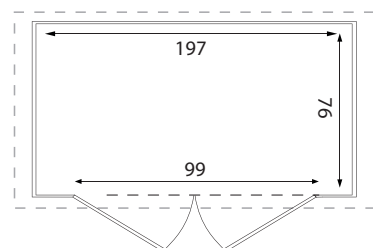

SCHEDA TECNICA / DATA SHEET

BOX EVO 200 FLAT

COD: V50.09.003

COD. EAN 8032605801388

1706 LT

1,84 M²

EX

IN

	Lid / Coperchio	Struttura / Structure	Pavimento / Floor	Porte / Doors	Doghe / Drugs
	PVC	PVC	WPC	PVC	PVC
	LID AREA w: 207 d: 89	EX w: 204 d: 82,5 h: 120 IN w: 197 d: 76 h: 114	DIM. 1 TILE w: 40 d: 40 h: 4,5	w: 99 th: 2 h: 108	th: 2
	color: white ral_9010 Profilo / Profile color: brown ral_1019	color: white ral_9010			
	n.box/item: 1 box size: 90x20x208 weight: 69 kg pz/pallet 6 pallet max size: 110x110x224				

UNIT OF MEASURE: CM