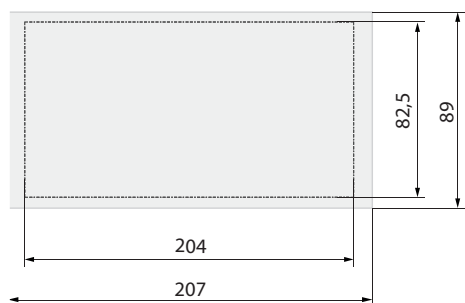

SCHEDA TECNICA / DATA SHEET

BOX EVO 200 FLAT

COD: V50.09.003

COD. EAN 8032605801388

1706 LT

1,84 M²

EX

IN

	Lid / Coperchio	Struttura / Structure	Pavimento / Floor	Porte / Doors	Doghe / Drugs
	PVC	PVC	WPC	PVC	PVC
	LID AREA w: 207 d: 89	EX w: 204 d: 82,5 h: 120 IN w: 197 d: 76 h: 114	DIM. 1 TILE w: 40 d: 40 h: 4,5	w: 99 th: 2 h: 108	th: 2
	color: white ral_9010 Profilo / Profile color: brown ral_1019	color: white ral_9010			
	n.box/item: 1 box size: 90x20x208 weight: 69 kg pz/pallet 6 pallet max size: 110x110x224				

UNIT OF MEASURE: CM