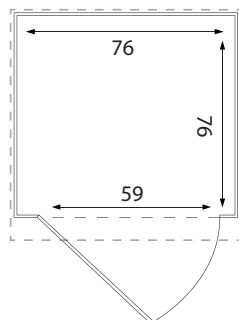

SCHEDA TECNICA / DATA SHEET

BOX EVO 80 FLAT

COD: V50.08.002

EAN CODE 8032605801135

600 LT

0,75 M²

EX

IN

	Lid / Coperchio	Struttura / Structure	Pavimento / Floor	Porte / Doors	Doghe / Doggs
	PVC	PVC	WPC	PVC	PVC
	LID AREA w: 83 d: 91	EX w: 83 d: 82,5 h: 104 IN w: 76 d: 76 h: 100	DIM. 1 TILE w: 40 d: 40 h: 4,5	w: 59 th: 2 h: 98	spessore: 2 cm
	color: white ral_9010 Profilo / Profile color: brown ral_1019	color: white ral_9010			
	n.box/item: 1	box size: 1: 86x20x99	weight: 31 kg	pcs pallet: 13	pallet max size: 120x100x h235
					UNIT OF MEASURE: CM