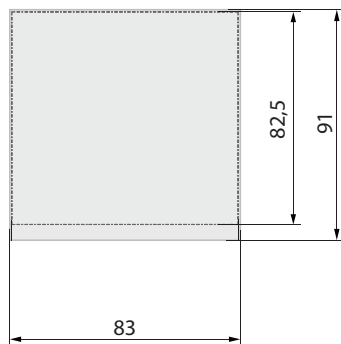

SCHEDA TECNICA / DATA SHEET

BOX EVO 80 FLAT

COD: V50.08.002

EAN CODE 8032605801135

600 LT

0,75 M²

EX

IN

	Lid / Coperchio	Struttura / Structure	Pavimento / Floor	Porte / Doors	Doghe / Doggs
	PVC	PVC	WPC	PVC	PVC
	LID AREA w: 83 d: 91	EX w: 83 d: 82,5 h: 104 IN w: 76 d: 76 h: 100	DIM. 1 TILE w: 40 d: 40 h: 4,5	w: 59 th: 2 h: 98	spessore: 2 cm
	color: white ral_9010 Profilo / Profile color: brown ral_1019	color: white ral_9010			
	n.box/item: 1	box size: 1: 86x20x99	weight: 31 kg	pcs pallet: 13	pallet max size: 120x100x h235
					UNIT OF MEASURE: CM