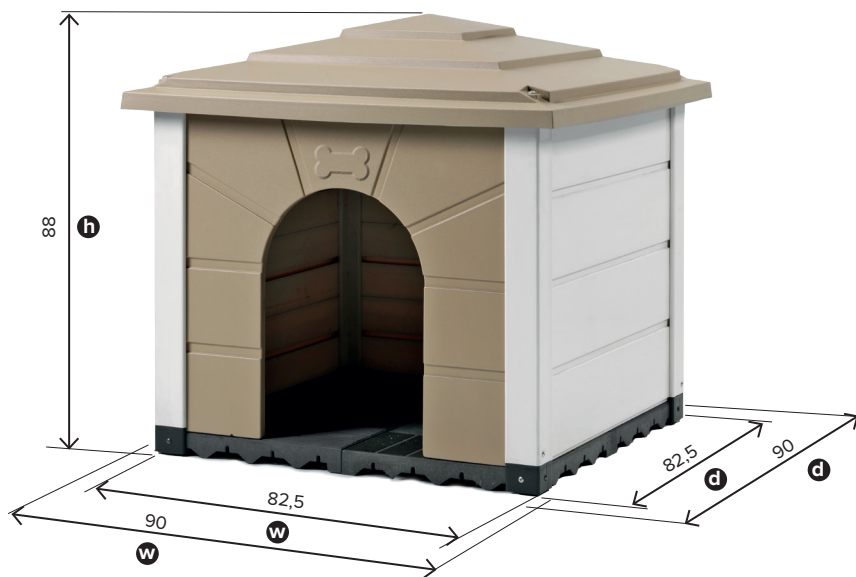

DATA SHEET / SCHEDA TECNICA

DOGGY EVO 80

COD: V50.03.005

COD. EAN 8032605815651

			4unit	
	ROOF ASA	STRUCTURE PVC	FLOOR WPC	PANEL PVC
	ROOF AREA w: 90 d: 90	EX w: 82,5 d: 82,5 h: 88 IN w: 76 d: 76 h: 83	DIM. 1 TILE w: 40 d: 40 h: 4,5	th: 2
	color: brown ral_1019	color: white ral_9010		
	n.box/item: 1 box size: 1 : 93,5x23x101 weight: 20,5 kg pz/pallet: 11 pallet max size: 101x120x224	UNIT OF MEASURE: CM		