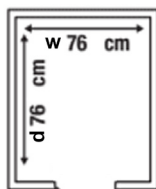

DATA SHEET / SCHEDA TECNICA

DOGGY EVO 80

COD: V50.03.005

COD. EAN 8032605815651

			4unit	
	ROOF ASA	STRUCTURE PVC	FLOOR WPC	PANEL PVC
	ROOF AREA w: 90 d: 90	EX w: 82,5 d: 82,5 h: 88 IN w: 76 d: 76 h: 83	DIM. 1 TILE w: 40 d: 40 h: 4,5	th: 2
	color: brown ral_1019	color: white ral_9010		
	n.box/item: 1 box size: 1 : 93,5x23x101 weight: 20,5 kg pz/pallet: 11 pallet max size: 101x120x224	UNIT OF MEASURE: CM		