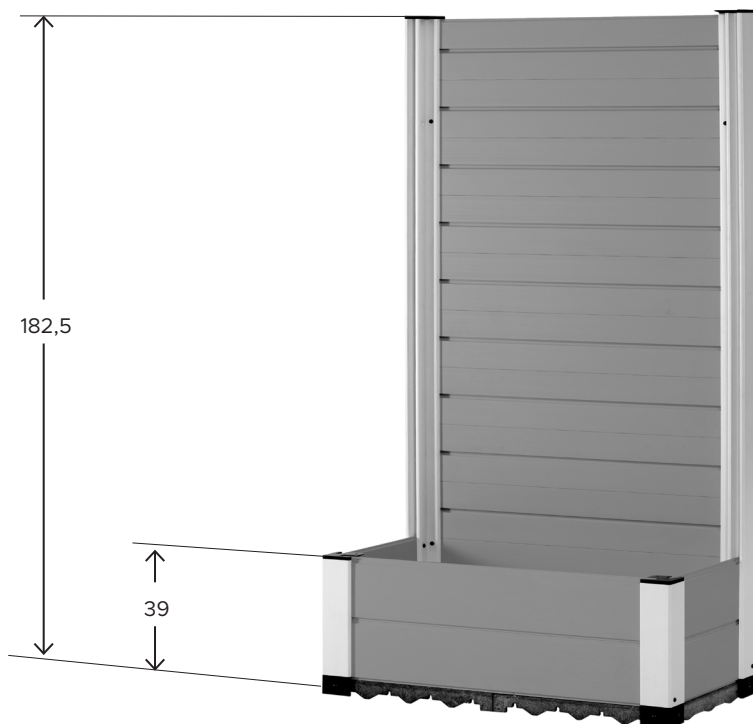

# FLORÌ GREENY SEPARÉ 120

COD: V50.10.505

COD. EAN 80326058XXXXX

### SCHEMA TECNICA/data sheet

Dim.esterne/external:  
122,5 x 42,5 x 182,5 h cm (LxPxH)

Dim.interne/internal:  
116 x 36 cm (LxP)

Colore tetto/ roof color:  
Grigio/ grey ral 7039

Colore struttura/structure color:  
Grigio/ grey PVC riciclato/recycled

N° colli/box:  
1

Dim.scatola/box size:  
60 x 13 x 179 cm

Peso prodotto imballato/package weight:  
18,80 kg

Dim.pallet:  
120 x 80x 199 cm

Pezzi/pieces per pallet:  
12

Unità di misura/unit of measure: cm