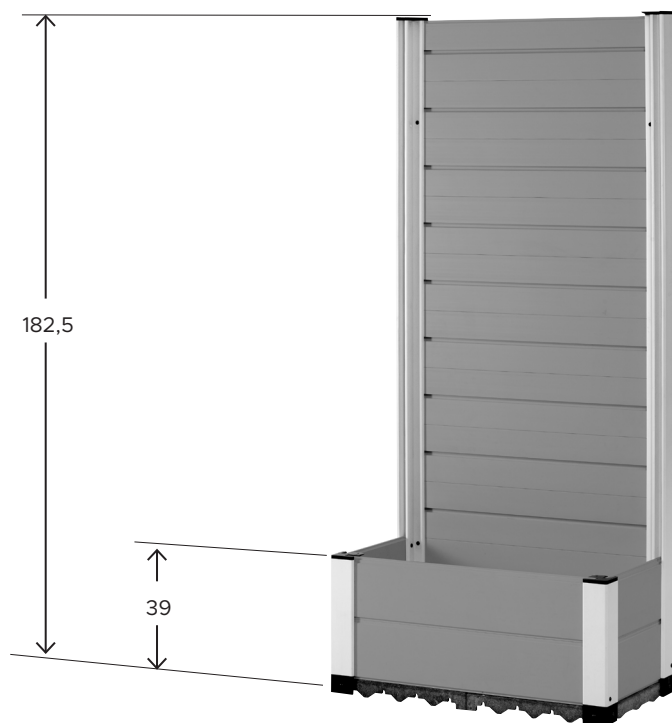

FLORÌ GREENY SEPARÉ 80

COD: V50.10.506

COD. EAN 80326058XXXXX

garofalo

SCHEMA TECNICA/data sheet

Dim.esterne/external:
82,5 x 42,5 x 182,5 h cm (LxPxH)

Dim.interne/internal:
76 x 36 cm (LxP)

Colore tetto/ roof color:
Grigio/ grey ral 7039

Colore struttura/structure color:
Grigio/ grey PVC riciclato/recycled

N° colli/box:
1

Dim.scatola/box size:
58 x 11,5 x 179 cm

Peso prodotto imballato/package weight:
10,20 kg

Dim.pallet:
120 x 82x 199 cm

Pezzi/pieces per pallet:
14

Unità di misura/unit of measure: cm