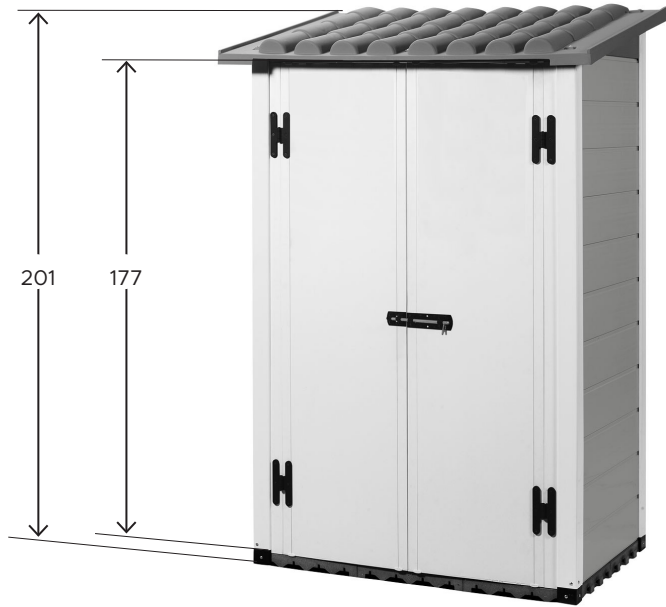

GREENY 100 2P

COD: V49.05.504

COD. EAN 8032605803092

garofalo

SCHEMA TECNICA/data sheet

m² 1,32

EX

IN

Dim.esterne/external (ingombro tetto/roof area):
139 x 95 x 201 h cm (LxPxH)

Dim.esterne/external (struttura/structure):
122,5 x 82,5 cm (LxP)

Dim.interne/internal:
116 x 76 x 177/193 h max cm (LxPxH)

Colore tetto/ roof color:
Grigio/ grey ral 7039

Colore struttura/structure color:
Grigio/ grey PVC riciclato/recycled

N° colli/box:
1

Dim.scatola/box size:
114 x 20 x 203 cm

Peso prodotto imballato/package weight:
60 kg

Dim.pallet:
120 x 114 x 217 cm

Pezzi/pieces per pallet:
6