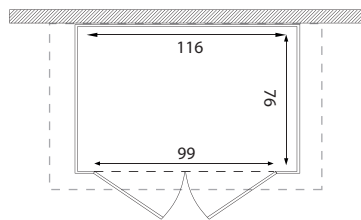

GREENY 100 2P

COD: V49.05.504

COD. EAN 8032605803092

garofalo

SCHEMA TECNICA/data sheet

m² 1,32

EX

IN

Dim.esterne/external (ingombro tetto/roof area):
139 x 95 x 201 h cm (LxPxH)

Dim.esterne/external (struttura/structure):
122,5 x 82,5 cm (LxP)

Dim.interne/internal:
116 x 76 x 177/193 h max cm (LxPxH)

Colore tetto/ roof color:
Grigio/ grey ral 7039

Colore struttura/structure color:
Grigio/ grey PVC riciclato/recycled

N° colli/box:
1

Dim.scatola/box size:
114 x 20 x 203 cm

Peso prodotto imballato/package weight:
60 kg

Dim.pallet:
120 x 114 x 217 cm

Pezzi/pieces per pallet:
6

Unità di misura/unit of measure: cm