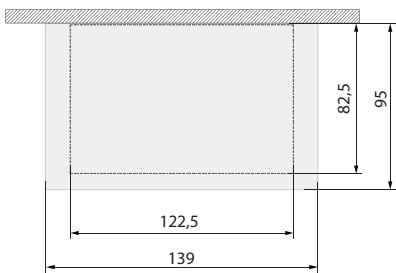

GREENY 100 2P

COD: V49.05.504

COD. EAN 8032605803092

garofalo

SCHEMA TECNICA/data sheet

m² 1,32

EX

IN

Dim.esterne/external (ingombro tetto/roof area):
139 x 95 x 201 h cm (LxPxH)

Dim.esterne/external (struttura/structure):
122,5 x 82,5 cm (LxP)

Dim.interne/internal:
116 x 76 x 177/193 h max cm (LxPxH)

Colore tetto/ roof color:
Grigio/ grey ral 7039

Colore struttura/structure color:
Grigio/ grey PVC riciclato/recycled

N° colli/box:
1

Dim.scatola/box size:
114 x 20 x 203 cm

Peso prodotto imballato/package weight:
60 kg

Dim.pallet:
120 x 114 x 217 cm

Pezzi/pieces per pallet:
6

Unità di misura/unit of measure: cm