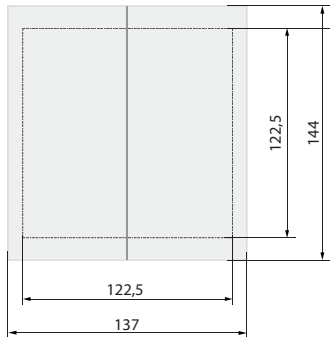

GREENY 120 2P

COD: V49.01.504

COD. EAN 8032605803108

garofalo

SCHEMA TECNICA/data sheet

m²1,97

EX

IN

Dim.esterne/external (ingombro tetto/roof area):
137 x 144 x 214 h cm (LxPxH)

Dim.esterne/external (struttura/structure):
122,5 x 122,5 cm (LxP)

Dim.interne/internal:
116 x 116 x 177/208 h max cm (LxPxH)

Colore tetto/ roof color:
Grigio/ grey ral 7039

Colore struttura/structure color:
Grigio/ grey PVC riciclato/recycled

N° colli/box:
1

Dim.scatola/box size:
118 x 27 x 186 cm

Peso prodotto imballato/package weight:
76 kg

Dim.pallet:
120 x 110 x 210 cm

Pezzi/pieces per pallet:
4

Unità di misura/unit of measure: cm