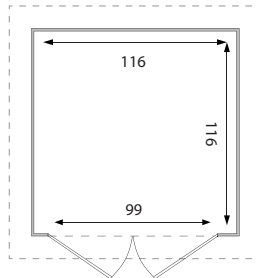

GREENY 120 2P

COD: V49.01.504

COD. EAN 8032605803108

garofalo

SCHEMA TECNICA/data sheet

m²1,97

EX

IN

Dim.esterne/external (ingombro tetto/roof area):
137 x 144 x 214 h cm (LxPxH)

Dim.esterne/external (struttura/structure):
122,5 x 122,5 cm (LxP)

Dim.interne/internal:
116 x 116 x 177/208 h max cm (LxPxH)

Colore tetto/ roof color:
Grigio/ grey ral 7039

Colore struttura/structure color:
Grigio/ grey PVC riciclato/recycled

N° colli/box:
1

Dim.scatola/box size:
118 x 27 x 186 cm

Peso prodotto imballato/package weight:
76 kg

Dim.pallet:
120 x 110 x 210 cm

Pezzi/pieces per pallet:
4

Unità di misura/unit of measure: cm