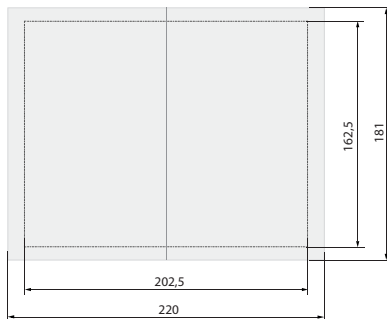

GREENY 200 2P

COD: V49.02.504

COD. EAN 8032605803115

garofalo

SCHEMA TECNICA/data sheet

m² 3,98

Dim.esterne/external (ingombro tetto/roof area):
220 x 181 x 216 h cm (LxPxH)

Dim.esterne/external (struttura/structure):
202,5 x 162,5 cm (LxP)

Dim.interne/internal:
116 x 116 x 177/208 h max cm (LxPxH)

Colore tetto/ roof color:
Grigio/ grey ral 7039

Colore struttura/structure color:
Grigio/ grey PVC riciclato/recycled

N° colli/box:
3

Dim.scatola/box size:
1: 128x194x19 2: 128x45x38 3: 77x54x46

Peso prodotto imballato/packaged weight:
132,5 kg

Dim.pallet:
130 x 103 x 234 cm

Pezzi/pieces per pallet:
3

Unità di misura/unit of measure: cm

EX

IN