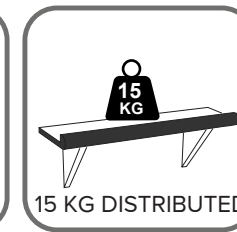

## KIT 2 SHELF / MENSOLA GREY

COD: V51.01.501

COD. EAN 8032605819185

		
	PVC	
	w: 73,5 d: 19,2  UNIT OF MEASURE: CM	
	color: antra- cite ral_7016	color: grigio ral_7035
	pz/box: 2 n.box/item: 1 box size: 1: 26x9x84 weight: 2,6 kg	