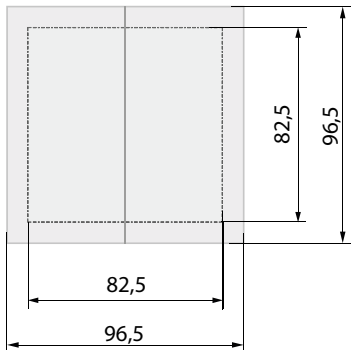

PAGODA EVO 80

COD: V41.04.005

COD. EAN 8032605800114

m²0,81

EX

IN

garofalo

SCHEMA TECNICA/data sheet

Dim.esterne/external (ingombro tetto/roof area):
90 x 90 x 195 h cm (LxPxH)

Dim.esterne/external (struttura/structure):
82,5 x 82,5 cm (LxP)

Dim.interne/internal:
76 x 76 x 177/193 h max cm (LxPxH)

Colore tetto/ roof color:
Beige grigiastro/ Grey beige ral 1019

Colore struttura/structure color:
Bianco/ White ral 9010

N° colli/box:
1

Dim.scatola/box size:
21 x 86 x 182 cm

Peso prodotto imballato/ packaged weight:
45 kg

Dim.pallet:
123 x 86 x 196 cm

Pezzi/pieces per pallet:
6

Unità di misura/unit of measure: cm

EASY ASSEMBLY

UV
RESISTANT

SELF
EXTINGUISHING

kg/m² : 50
SNOW LOADING

EASY CLEANING

LOCKABLE

NO
MAINTENANCE