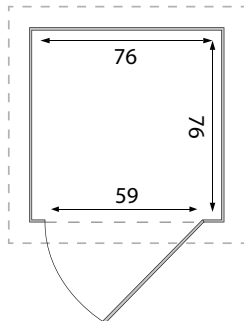

PAGODA EVO 80

COD: V41.04.005

COD. EAN 8032605800114

m²0,81

EX

IN

garofalo

SCHEMA TECNICA/data sheet

Dim.esterne/external (ingombro tetto/roof area):
90 x 90 x 195 h cm (LxPxH)

Dim.esterne/external (struttura/structure):
82,5 x 82,5 cm (LxP)

Dim.interne/internal:
76 x 76 x 177/193 h max cm (LxPxH)

Colore tetto/ roof color:
Beige grigiastro/ Grey beige ral 1019

Colore struttura/structure color:
Bianco/ White ral 9010

N° colli/box:
1

Dim.scatola/box size:
21 x 86 x 182 cm

Peso prodotto imballato/ packaged weight:
45 kg

Dim.pallet:
123 x 86 x 196 cm

Pezzi/pieces per pallet:
6

Unità di misura/unit of measure: cm

EASY ASSEMBLY

UV
RESISTANT

SELF
EXTINGUISHING

kg/m² : 50
SNOW LOADING

EASY CLEANING

LOCKABLE

NO
MAINTENANCE