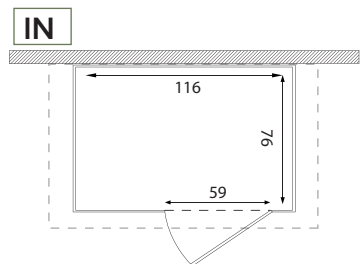

## TUSCANY EVO 100.1P DEC

COD: V50.05.003

COD. EAN 8032605800138

**m<sup>2</sup> 1,32**

	ROOF <b>ASA</b>	STRUCTURE <b>PVC</b>	WINDOW <b>PMMA</b>	FLOOR <b>WPC</b>	DOOR <b>PVC</b>	PANEL <b>PVC</b>
	ROOF AREA w: 139 d: 95	EX   w: 122,5 d: 82,5 h: 201 IN   w: 116 d: 76 h: 177 / 193	w: 34,5 d: 44,5	DIM. 1 TILE w: 40 d: 40 h: 4,5	w: 59 th: 2 h: 173	th: 2
	color: brown ral_1019	color: white ral_9010				
	n.box/item: 1 box size: 1: 114x20x203 weight: 60 kg pz/pallet 6 pallet max size: 120x114x217					

UNIT OF MEASURE: CM