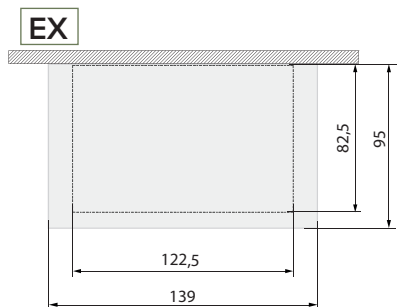

## TUSCANY EVO 100.1P DEC

COD: V50.05.003

COD. EAN 8032605800138

**m<sup>2</sup> 1,32**

	ROOF <b>ASA</b>	STRUCTURE <b>PVC</b>	WINDOW <b>PMMA</b>	FLOOR <b>WPC</b>	DOOR <b>PVC</b>	PANEL <b>PVC</b>
	ROOF AREA w: 139 d: 95	EX   w: 122,5 d: 82,5 h: 201 IN   w: 116 d: 76 h: 177 / 193	w: 34,5 d: 44,5	DIM. 1 TILE w: 40 d: 40 h: 4,5	w: 59 th: 2 h: 173	th: 2
	color: brown ral_1019	color: white ral_9010				
	n.box/item: 1 box size: 1: 114x20x203 weight: 60 kg pz/pallet 6 pallet max size: 120x114x217					

UNIT OF MEASURE: CM