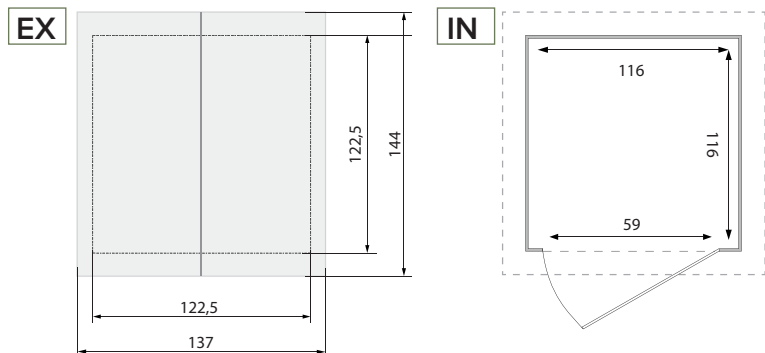

## TUSCANY EVO 120.1P

COD: V50.01.003

COD. EAN 8032605815644

m<sup>2</sup> 1,97

	ROOF <b>ASA</b>	STRUCTURE <b>PVC</b>	WINDOW <b>PMMA</b>	FLOOR <b>WPC</b>	DOOR <b>PVC</b>	PANEL <b>PVC</b>
	ROOF AREA w: 137 d: 144	EX   w: 122,5 d: 122,5 h: 214 IN   w: 116 d: 116 h: 177 / 208	w: 34,5 d: 44,5	DIM. 1 TILE w: 40 d: 40 h: 4,5	w: 59 th: 2 h: 173	th: 2
	color: brown ral_1019	color: white ral_9010				
	n.box/item: 1 box size: <b>1</b> : 118x27x186 weight: 76 kg pz/pallet: 4 pallet max size: 120x110x210					

UNIT OF MEASURE: CM