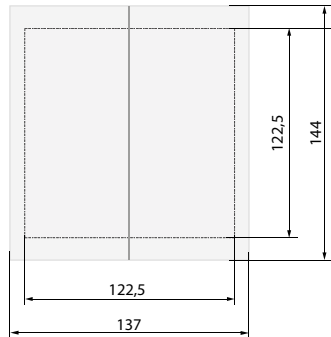

TUSCANY EVO 120 2P

COD: V50.01.004

COD. EAN 8032605814425

m² 1,97

EX

IN

garofalo

SCHEMA TECNICA/data sheet

Dim.esterne/external (ingombro tetto/roof area):
137 x 144 x 214 h cm (LxPxH)

Dim.esterne/external (struttura/structure):
122,5 x 122,5 cm (LxP)

Dim.interne/internal:
116 x 116 x 177/208 h max cm (LxPxH)

Colore tetto/ roof color:
Beige grigiastro/ Grey beige ral 1019

Colore struttura/structure color:
Bianco/ White ral 9010

N° colli/box:
1

Dim.scatola/box size:
118 x 27 x 186 cm

Peso prodotto imballato/packaged weight:
76 kg

Dim.pallet:
120 x 110 x 210 cm

Pezzi/pieces per pallet:
4

Unità di misura/unit of measure: cm