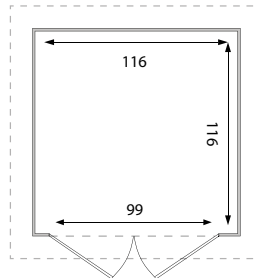

TUSCANY EVO 120 2P

COD: V50.01.004

COD. EAN 8032605814425

m² 1,97

EX

IN

garofalo

SCHEMA TECNICA/data sheet

Dim.esterne/external (ingombro tetto/roof area):
137 x 144 x 214 h cm (LxPxH)

Dim.esterne/external (struttura/structure):
122,5 x 122,5 cm (LxP)

Dim.interne/internal:
116 x 116 x 177/208 h max cm (LxPxH)

Colore tetto/ roof color:
Beige grigiastro/ Grey beige ral 1019

Colore struttura/structure color:
Bianco/ White ral 9010

N° colli/box:
1

Dim.scatola/box size:
118 x 27 x 186 cm

Peso prodotto imballato/packaged weight:
76 kg

Dim.pallet:
120 x 110 x 210 cm

Pezzi/pieces per pallet:
4

Unità di misura/unit of measure: cm