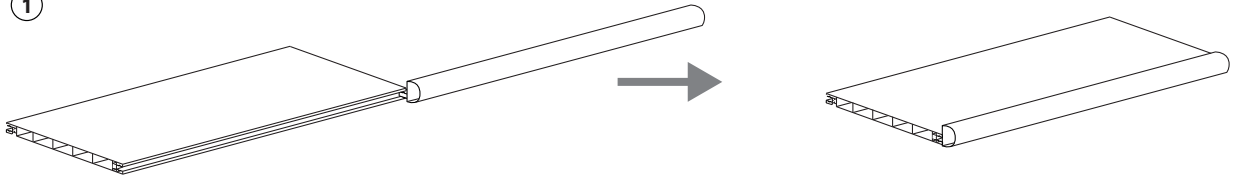

## SHELF | ÉTAGÈRE | ESTANTE | REGAL

V51.01.001

V51.01.501

MES

TUB

2x TPm

2x TPt

2x RGm

# 1. ASSEMBLAGGIO MENSOLA | SHELF ASSEMBLY | MONTAGE ÉTAGÈRE | ENSAMBLAJE ESTANTE | VERSAMMLUNGSREGAL

①

②

③