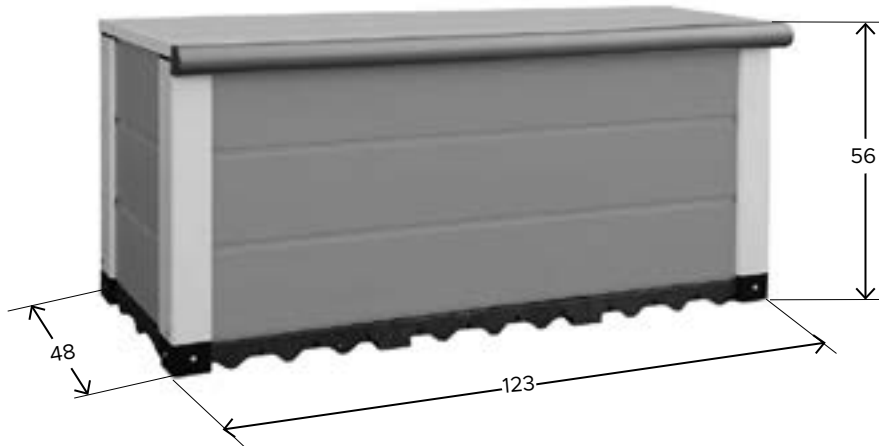

BAULE GREENY 230

COD: V50.11.502

COD. EAN 8032605819505

L 230

garofalo

SCHEDA TECNICA/data sheet

Dim.esterne/external (ingombro coperchio/lid):
123 x 48 x 56 h cm (LxPxH)

Dim.interne/internal:
116,5 x 36 x 49 h max cm (LxPxH)

Colore coperchio/ lid color:
Grigio/ grey ral 7035

Colore struttura/structure color:
Grigio/ grey PVC riciclato/recycled

N° colli/box:
1

Dim.scatola/box size:
49 x 19,5 x 128 cm

Peso prodotto imballato/packaged weight:
20kg

Dim.pallet:
128 x 100 x 249 cm

Pezzi/pieces per pallet:
24

Unità di misura/unit of measure: cm