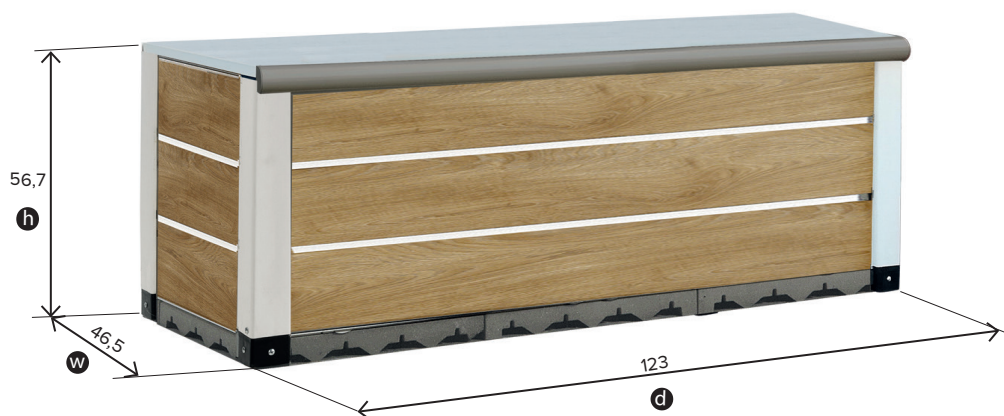

DATA SHEET / SCHEDA TECNICA

BAULE 230 WOODY NATURAL

COD: V61.11.002

COD. EAN 8032605801401

230
LT

	COPERCHIO/ LID PVC	STRUTTURA STRUCTURE PVC	MATTONELLE/FLOOR WPC 3unità	DOGHE PANEL PVC
	AREA COPERCHIO LID AREA w: 123 d: 46,5	EX w: 122 d: 46,5 56,7 IN w: 116,5 d: 36 49,5	DIM. 1 MATTONELLA TILE w: 40 d: 40 h: 4,5	SPESORE th: 2
	color: wood NATURAL color: brown ra_1019	color: wood NATURAL		
	n.box/item: 1 box size: 1: 125x47,5x19 weight: 20 kg pz/pallet 24 pallet max size: 100x120 cm	UNIT OF MEASURE: CM		