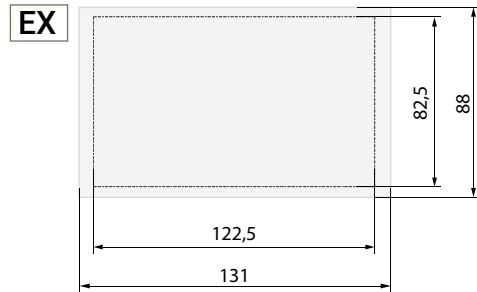

BOX EVO 100

COD: V50.08.004

COD. EAN 8032605815606

m² 1,15

garofalo

1005
LT

SCHEMA TECNICA/data sheet

Dim.esterne/external (ingombro tetto/roof area):
131 x 88 x 133 h cm (LxPxH)

Dim.esterne/external (struttura/structure):
122,5 x 82,5 cm (LxP)

Dim.interne/internal:
116 x 76 x 114/129 h max cm (LxPxH)

Colore tetto/ roof color:
Beige grigiastro/ Grey beige ral 1019

Colore struttura/structure color:
Bianco/ White ral 9010

N° colli/box:
1

Dim.scatola/box size:
89 x 21 x 135 cm

Peso prodotto imballato/packaged weight:
45 kg

Dim.pallet:
90 x 137 x 232 cm

Pezzi/pieces per pallet:
10

Unità di misura/unit of measure: cm