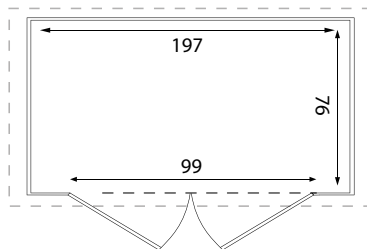

BOX EVO 200

COD: V50.05.004

COD. EAN 8032605815613

m² 1,86

garofalo

1800
LT

SCHEMA TECNICA/data sheet

Dim.esterne/external (ingombro tetto/roof area):
212 x 88 x 133 h cm (LxPxH)

Dim.esterne/external (struttura/structure):
202,5 x 82,5 cm (LxP)

Dim.interne/internal:
197 x 76 x 114/129 h max cm (LxPxH)

Colore tetto/ roof color:
Beige grigiastro/ Grey beige ral 1019

Colore struttura/structure color:
Bianco/ White ral 9010

N° colli/box:
1

Dim.scatola/box size:
118 x 20 x 184 cm

Peso prodotto imballato/ packaged weight:
69 kg

Dim.pallet:
118 x 120 x 200 cm

Pezzi/pieces per pallet:
6

EX

IN

Unità di misura/unit of measure: cm