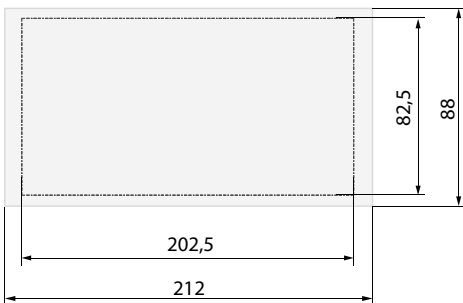

BOX EVO 200

COD: V50.05.004

COD. EAN 8032605815613

m² 1,86

garofalo

1800
LT

SCHEMA TECNICA/data sheet

Dim.esterne/external (ingombro tetto/roof area):
212 x 88 x 133 h cm (LxPxH)

Dim.esterne/external (struttura/structure):
202,5 x 82,5 cm (LxP)

Dim.interne/internal:
197 x 76 x 114/129 h max cm (LxPxH)

Colore tetto/ roof color:
Beige grigiastro/ Grey beige ral 1019

Colore struttura/structure color:
Bianco/ White ral 9010

N° colli/box:
1

Dim.scatola/box size:
118 x 20 x 184 cm

Peso prodotto imballato/ packaged weight:
69 kg

Dim.pallet:
118 x 120 x 200 cm

Pezzi/pieces per pallet:
6

EX

IN

Unità di misura/unit of measure: cm