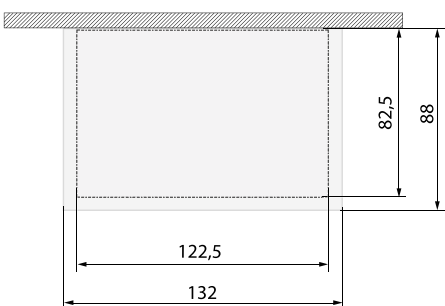

GREENY PAGODA EVO 100 2P

COD: V41.05.504

COD. EAN 8032605819147

m² 1,16

garofalo

SCHEMA TECNICA/data sheet

Dim.esterne/external (ingombro tetto/roof area):
132 x 88 x 195 h cm (LxPxH)

Dim.esterne/external (struttura/structure):
122,5 x 82,5 cm (LxP)

Dim.interne/internal:
116 x 76 x 177/188 h max cm (LxPxH)

Colore tetto/ roof color:
Grigio/ grey ral 7039

Colore struttura/structure color:
Grigio/ grey PVC riciclato/recycled

N° colli/box:
1

Dim.scatola/box size:
114 x 20 x 203 cm

Peso prodotto imballato/ packaged weight:
60 kg

Dim.pallet:
114 x 120 x 217 cm

Pezzi/pieces per pallet:
6

Unità di misura/unit of measure: cm

EX

IN