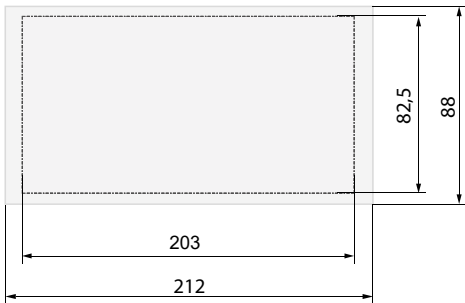

GREENY PAGODA EVO 200 1P TERRACE

COD: V41.02.505

COD. EAN 8032605819161

m² 1,86

garofalo

SCHEMA TECNICA/data sheet

EX

IN

Dim.esterne/external (ingombro tetto/roof area):
212 x 88 x 195 h cm (LxPxH)

Dim.esterne/external (struttura/structure):
203 x 82,5 cm (LxP)

Dim.interne/internal:
198 x 77 x 177/188 h max cm (LxPxH)

Colore tetto/ roof color:
Grigio/ grey ral 7039

Colore struttura/structure color:
Grigio/ grey PVC riciclato/recycled

N° colli/box:
1

Dim.scatola/box size:
122 x 23 x 190 cm

Peso prodotto imballato/packaged weight:
74 kg

Dim.pallet:
80 x 120 x 205 cm

Pezzi/pieces per pallet:
3

Unità di misura/unit of measure: cm