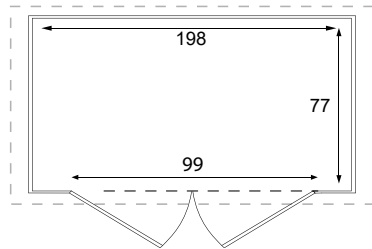

GREENY PAGODA EVO 200 1P TERRACE

COD: V41.02.505

COD. EAN 8032605819161

m² 1,86

garofalo

SCHEMA TECNICA/data sheet

EX

IN

Dim.esterne/external (ingombro tetto/roof area):
212 x 88 x 195 h cm (LxPxH)

Dim.esterne/external (struttura/structure):
203 x 82,5 cm (LxP)

Dim.interne/internal:
198 x 77 x 177/188 h max cm (LxPxH)

Colore tetto/ roof color:
Grigio/ grey ral 7039

Colore struttura/structure color:
Grigio/ grey PVC riciclato/recycled

N° colli/box:
1

Dim.scatola/box size:
122 x 23 x 190 cm

Peso prodotto imballato/packaged weight:
74 kg

Dim.pallet:
80 x 120 x 205 cm

Pezzi/pieces per pallet:
3

Unità di misura/unit of measure: cm