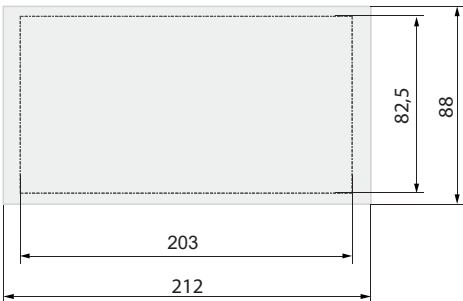

GREENY PAGODA EVO 200 2P

COD: V41.02.506

COD. EAN 8032605819178

m² 1,86

garofalo

SCHEDA TECNICA/data sheet

Dim.esterne/external (ingombro tetto/roof area):
212 x 88 x 195 h cm (LxPxH)

Dim.esterne/external (struttura/structure):
203 x 82,5 cm (LxP)

Dim.interne/internal:
198 x 77 x 177/188 h max cm (LxPxH)

Colore tetto/ roof color:
Grigio/ grey ral 7039

Colore struttura/structure color:
Grigio/ grey PVC riciclato/recycled

N° colli/box:
1

Dim.scatola/box size:
122 x 23 x 190 cm

Peso prodotto imballato/packaged weight:
74 kg

Dim.pallet:
80 x 120 x 205 cm

Pezzi/pieces per pallet:
3

Unità di misura/unit of measure: cm

EX

IN