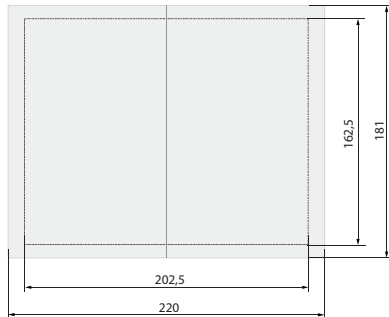

WOODY EVO NATURAL 200 2P

COD: V61.02.004

COD. EAN 8032605801449

m² 3,98

garofalo

SCHEMA TECNICA/data sheet

Dim.esterne/external (ingombro tetto/roof area):
220 x 181 x 216 h cm (LxPxH)

Dim.esterne/external (struttura/structure):
202,5 x 162,5 cm (LxP)

Dim.interne/internal:
197 x 159 x 177/197 h max cm (LxPxH)

Colore tetto/ roof color:
Marrone/ brown ral 1019

Colore struttura/structure color:
Effetto legno 3d Natural

N° colli/box:
3

Dim.scatola/box size:
1: 128x194x 9 cm 2: 128x45x38 cm 3: 77x54x46 cm

Peso prodotto imballato/packaged weight:
132,5 kg

Dim.pallet:
130 x 103 x 209 cm

Pezzi/pieces per pallet:
3

EX

IN

Unità di misura/unit of measure: cm

EASY ASSEMBLY

UV
RESISTANT