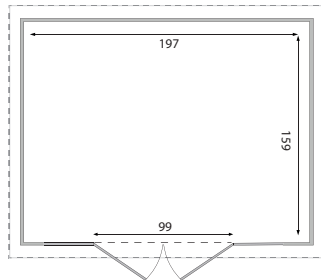

WOODY EVO NATURAL 200 2P

COD: V61.02.004

COD. EAN 8032605801449

m² 3,98

garofalo

SCHEMA TECNICA/data sheet

Dim.esterne/external (ingombro tetto/roof area):
220 x 181 x 216 h cm (LxPxH)

Dim.esterne/external (struttura/structure):
202,5 x 162,5 cm (LxP)

Dim.interne/internal:
197 x 159 x 177/197 h max cm (LxPxH)

Colore tetto/ roof color:
Marrone/ brown ral 1019

Colore struttura/structure color:
Effetto legno 3d Natural

N° colli/box:
3

Dim.scatola/box size:
1: 128x194x 9 cm 2: 128x45x38 cm 3: 77x54x46 cm

Peso prodotto imballato/packaged weight:
132,5 kg

Dim.pallet:
130 x 103 x 209 cm

Pezzi/pieces per pallet:
3

EX

IN

Unità di misura/unit of measure: cm

EASY ASSEMBLY

UV
RESISTANT