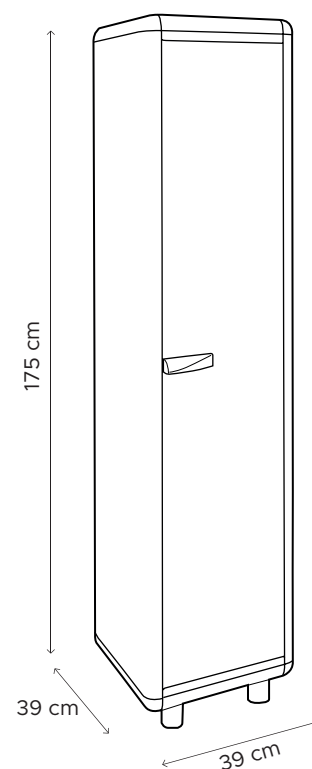

# EASY 170/1/TP

STRUTTURA/CASE  
RAL 7035

FINITURE/TRIMMINGS  
RAL 7015

## MOBILE TUTTOPIANI CON 4 RIPIANI

- Prodotto in PVC
- Resistente grazie alla struttura alveolare.  
Pannelli estrusi di PVC da 40 mm autoestinguenti
- Adatto per esterno ed interno
- Prodotto facile da assemblare
- Resistente agli agenti atmosferici
- Non necessitano di manutenzione
- Facile da pulire

Equamente distribuiti  
Evenly distributed

LINEA EASY 170.1.TP						
COD.	EAN	DIM.	Kg	PEZ.PALLET	MAT.	MOQ
V01.04.012	8032605800169	39 X 39 x 175 h cm	12,5	22	PVC	1 PALLET

BOX SIZE : 40 x 20 x 164 cm

DIM.PALLET : 80 x 164 x 223 cm