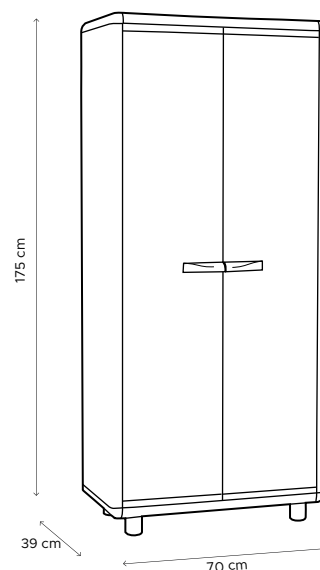

EASY PROFESSIONAL 170.2.PS

STRUTTURA/CASE
RAL 7035

FINITURE/TRIMMINGS
RAL 7015

MOBILE ALTO MULTIUSO CON 4 RIPIANI E VANO PORTASCOPE

- Prodotto in PVC
- Resistente grazie alla struttura alveolare.
Pannelli estrusi di PVC da 40 mm autoestinguenti
- Adatto per esterno ed interno
- Prodotto facile da assemblare
- Resistente agli agenti atmosferici
- Non necessitano di manutenzione
- Facile da pulire
- Porte lucchettabili

Equamente distribuiti
Evenly distributed

LINEA EASY PROFESSIONAL 170.2.PS						
CODICE CODE	EAN	DIM. cm	Kg	PZ/PCS PALLET	MATERIALE MATERIAL	Mq
V01.04.010	8032605804211	70 X 39 x 175 h	23	20	PVC	1 PALLET

MISURE SCATOLA/BOX SIZE : 40 x 22 x 164 cm

DIM.PALLET : 164 x 80 x 235 cm