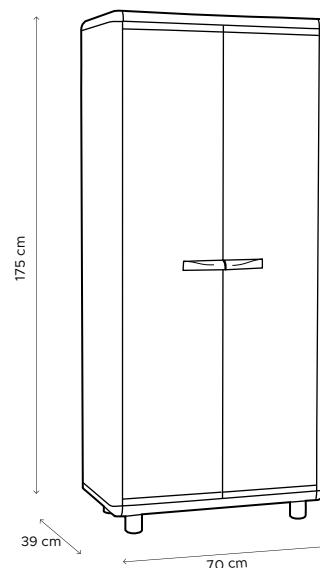

EASY PROFESSIONAL 170.2.TP

STRUTTURA/CASE
RAL 7035

FINITURE/TRIMMINGS
RAL 7015

MOBILE ALTO MULTIUSO CON 4 RIPIANI

- Prodotto in PVC
- Resistente grazie alla struttura alveolare.
Pannelli estrusi di PVC da 40 mm autoestinguenti
- Adatto per esterno ed interno
- Prodotto facile da assemblare
- Resistente agli agenti atmosferici
- Non necessitano di manutenzione
- Facile da pulire
- Porte lucchettabili

Equamente distribuiti
Evenly distributed

LINEA EASY PROFESSIONAL 170.2.TP						
COD.	EAN	DIM.	Kg	PEZ.PALLET	MAT.	MOQ
V01.04.009	8032605804228	70 X 39 x 175 h cm	18	20	PVC	1 PALLET

BOX SIZE : 40 x 22 x 164 cm

DIM.PALLET : 80 x 164 x 232 cm