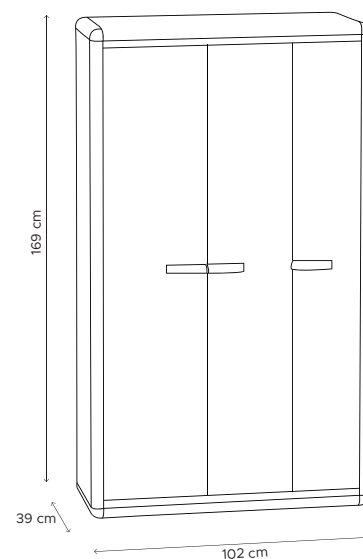

EASY PROFESSIONAL 170.3.TPS

STRUTTURA/CASE
RAL 7035

FINITURE/TRIMMINGS
RAL 7015

MOBILE ALTO MULTIUSO CON 4 RIPIANI E VANO PORTASCOPE

- Prodotto in PVC
- Resistente grazie alla struttura alveolare.
Pannelli estrusi di PVC da 40 mm autoestinguenti
- Adatto per esterno ed interno
- Prodotto facile da assemblare
- Resistente agli agenti atmosferici
- Non necessitano di manutenzione
- Facile da pulire
- Porte lucchettabili

Equamente distribuiti
Evenly distributed

LINEA EASY PROFESSIONAL 170.3.TPS						
COD.	EAN	DIM.	Kg	PEZ.PALLET	MAT.	MOQ
V01.04.011	8032605804334	102 x 39 x 169 h cm	22	16	PVC	1 PALLET

BOX SIZE : 40 x 26 x 165 cm

DIM.PALLET : 80 x 165 x 223 cm