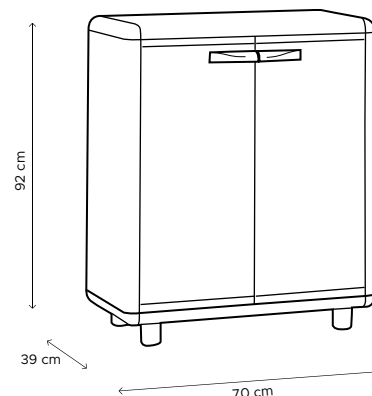

EASY PROFESSIONAL 90.2.TP

STRUTTURA/CASE
RAL 7035

FINITURE/TRIMMINGS
RAL 7015

MOBILE BASSO MULTIUSO CON 2 RIPIANI

- Prodotto in PVC
- Resistente grazie alla struttura alveolare.
Pannelli estrusi di PVC da 40 mm autoestinguenti
- Adatto per esterno ed interno
- Prodotto facile da assemblare
- Resistente agli agenti atmosferici
- Non necessitano di manutenzione
- Facile da pulire
- Porte lucchettabili

Equamente distribuiti
Evenly distributed

LINEA EASY PROFESSIONAL 90.2.TP						
CODICE CODE	EAN	DIM. cm	Kg	PZ/PCS PALLET	MATERIALE MATERIAL	Mq
V01.04.007	8032605804204	70 X 39 x 92 h	13,5	24	PVC	1 PALLET

MISURE SCATOLA/BOX SIZE : 39,5 x 26 x 88 cm

DIM.PALLET : 120 x 88 x 223 cm