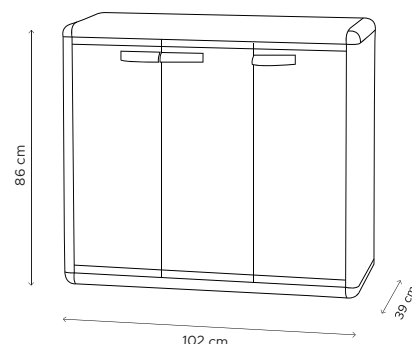

## MOBILE BASSO MULTIUSO CON 2 RIPIANI

- Prodotto in PVC
- Resistente grazie alla struttura alveolare.  
Pannelli estrusi di PVC da 40 mm autoestinguenti
- Adatto per esterno ed interno
- Prodotto facile da assemblare
- Resistente agli agenti atmosferici
- Non necessitano di manutenzione
- Facile da pulire
- Porte lucchettabili

Equamente distribuiti  
Evenly distributed

LINEA EASY PROFESSIONAL 90.3.TP						
COD.	EAN	DIM.	Kg	PEZ.PALLET	MAT.	MOQ
V01.04.008	8032605804310	102 X 39 x 86 h cm	13,8	21	PVC	1 PALLET

BOX SIZE : 97 x 40,5 x 30,5 cm

DIM.PALLET : 97 x 120 x 228 cm