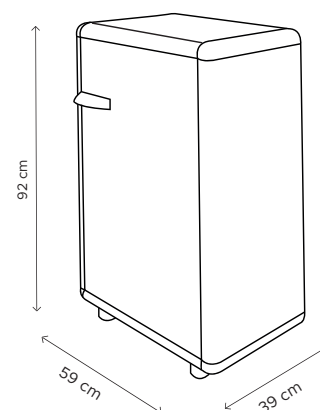

EASY PORTA BOMBOLE 90/1/PB

STRUTTURA/CASE
RAL 7035

FINITURE/TRIMMINGS
RAL 7015

MOBILE PORTA BOMBOLE

- Prodotto in PVC
- Resistente grazie alla struttura alveolare.
Pannelli estrusi di PVC da 40 mm autoestinguenti
- Adatto per esterno ed interno
- Prodotto facile da assemblare
- Resistente agli agenti atmosferici
- Non necessitano di manutenzione
- Facile da pulire
- Porte lucchettabili
- Ripiano aggiuntivo incluso per molteplici utilizzi, portata max 20 kg

LINEA EASY PORTA BOMBOLE 90/1/PB

COD.	EAN	DIM.	Kg	PEZ.PALLET	MAT.	MOQ
V01.01.001	8032605800176	59 x 39 x 92 h cm	10,5	26	PVC	1 PALLET

BOX SIZE : 81 x 52 x 19 cm

DIM.PALLET : 81 x 124 x 221 cm