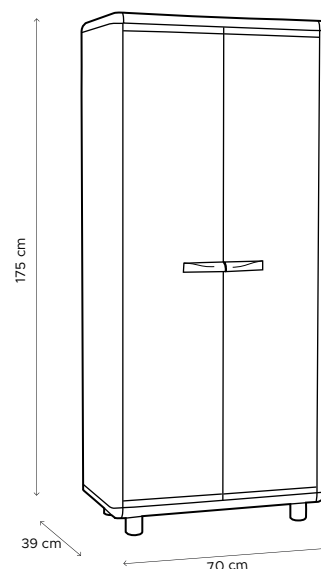

# EASY ICELINE 170.2.TP

STRUTTURA/CASE  
BIANCO RAL 9016

FINITURE/TRIMMINGS  
GRIGIO RAL 7015

## MOBILE ALTO MULTIUSO CON 4 RIPIANI

- Prodotto in PVC
- Resistente grazie alla struttura alveolare. Pannelli estrusi di PVC da 40 mm autoestinguenti
- Adatto per esterno ed interno
- Prodotto facile da assemblare
- Resistente agli agenti atmosferici
- Non necessitano di manutenzione
- Facile da pulire
- Porte lucchettabili

Equamente distribuiti  
Evenly distributed

LINEA EASY ICELINE 170.2.TP						
CODICE CODE	EAN	DIM. cm	Kg	PZ/PCS PALLET	MATERIALE MATERIAL	Mq
V01.13.009	8032605819529	70 X 39 x 175 h	18	20	PVC	1 PALLET

MISURE SCATOLA/BOX SIZE : 23 x 41 x 164 cm

DIM.PALLET : 80 x 164 x 232 cm

\*\*Le foto sono puramente illustrative, ci riserviamo il diritto di apportare modifiche ai prodotti per motivi tecnici

The pictures have to be considered approximate, we reserve the right to make changes to the products for technical reasons