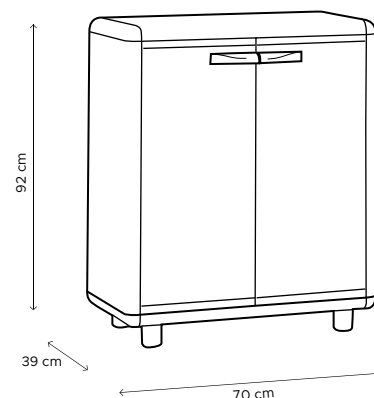

EASY ICELINE 90.2.TP

STRUTTURA/CASE
BIANCO RAL 9016

FINITURE/TRIMMINGS
GRIGIO RAL 7015

MOBILE BASSO MULTIUSO CON 2 RIPIANI

- Prodotto in PVC
- Resistente grazie alla struttura alveolare.
Pannelli estrusi di PVC da 40 mm autoestinguenti
- Adatto per esterno ed interno
- Prodotto facile da assemblare
- Resistente agli agenti atmosferici
- Non necessitano di manutenzione
- Facile da pulire
- Porte lucchettabili

Equamente distribuiti
Evenly distributed

LINEA EASY ICELINE 90.2.TP						
CODICE CODE	EAN	DIM. cm	Kg	PZ/PCS PALLET	MATERIALE MATERIAL	Mq
V01.13.007	8032605819512	70 X 39 x 92 h	11	24	PVC	1 PALLET

MISURE SCATOLA/BOX SIZE : 39,5 x 26 x 88 cm

DIM.PALLET : 120 x 88 x 223 cm

**Le foto sono puramente illustrative, ci riserviamo il diritto di apportare modifiche ai prodotti per motivi tecnici
The pictures have to be considered approximate, we reserve the right to make changes to the products for technical reasons