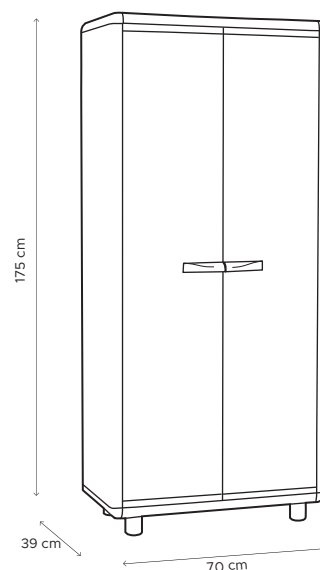

EASY ROYAL 170.2.PS

STRUTTURA/CASE
RAL 9010

FINITURE/TRIMMINGS
RAL 1019

MOBILE ALTO MULTIUSO CON 4 RIPIANI E VANO PORTASCOPE

- Prodotto in PVC
- Resistente grazie alla struttura alveolare.
Pannelli estrusi di PVC da 40 mm autoestinguenti
- Adatto per esterno ed interno
- Prodotto facile da assemblare
- Resistente agli agenti atmosferici
- Non necessitano di manutenzione
- Facile da pulire
- Porte lucchettabili

Equamente distribuiti
Evenly distributed

LINEA EASY ROYAL 170.2.PS						
COD.	EAN	DIM.	Kg	PEZ.PALLET	MAT.	MOQ
V01.09.010	8032605800558	70 X 39 x 175 h cm	18,5	20	PVC	1 PALLET

BOX SIZE : 40 x 22 x 164 cm

DIM.PALLET : 80 x 164 x 232 cm