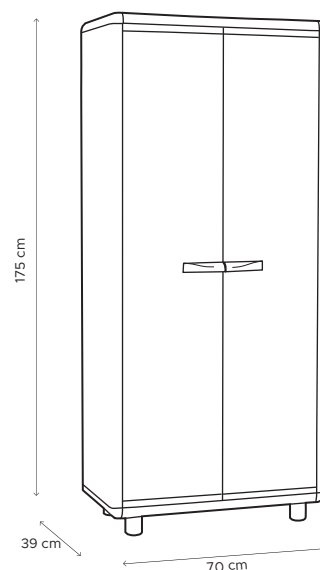

EASY ROYAL 170.2.TP

STRUTTURA/CASE
RAL 9010

FINITURE/TRIMMINGS
RAL 1019

MOBILE ALTO MULTIUSO CON 4 RIPIANI

- Prodotto in PVC
- Resistente grazie alla struttura alveolare.
Pannelli estrusi di PVC da 40 mm autoestinguenti
- Adatto per esterno ed interno
- Prodotto facile da assemblare
- Resistente agli agenti atmosferici
- Non necessitano di manutenzione
- Facile da pulire
- Porte lucchettabili

Equamente distribuiti
Evenly distributed

LINEA EASY ROYAL 170.2.TP

COD.	EAN	DIM.	Kg	PEZ.PALLET	MAT.	MOQ
V01.09.009	8032605800497	70 X 39 x 175 h cm	18	20	PVC	1 PALLET

BOX SIZE : 40 x 22 x 164 cm

DIM.PALLET : 80 x 164 x 232 cm