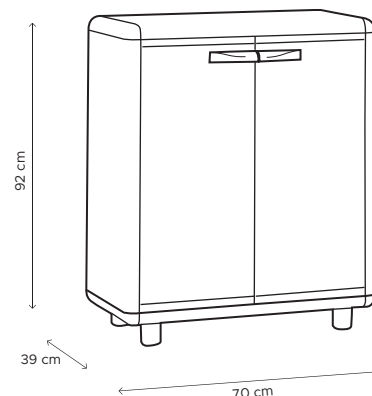

EASY ROYAL 90.2.TP

STRUTTURA/CASE
RAL 9010

FINITURE/TRIMMINGS
RAL 1019

MOBILE BASSO MULTIUSO CON 2 RIPIANI

- Prodotto in PVC
- Resistente grazie alla struttura alveolare.
Pannelli estrusi di PVC da 40 mm autoestinguenti
- Adatto per esterno ed interno
- Prodotto facile da assemblare
- Resistente agli agenti atmosferici
- Non necessitano di manutenzione
- Facile da pulire
- Porte lucchettabili

Equamente distribuiti
Evenly distributed

LINEA EASY ROYAL 90.2.TP						
COD.	EAN	DIM.	Kg	PEZ.PALLET	MAT.	MOQ
V01.09.007	8032605800473	70 X 39 x 92 h cm	11	24	PVC	1 PALLET

BOX SIZE : 89 x 40,5 x 26 cm

DIM.PALLET : 89 x 120 x 218 cm