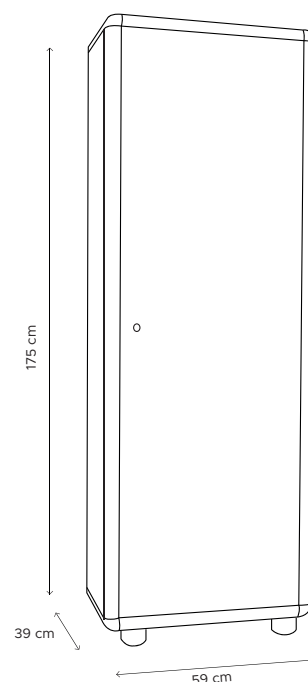

# EASY SPOGLIATOIO 170.1.50.SP

STRUTTURA/CASE  
RAL 7035

FINITURE/TRIMMINGS  
RAL 7015

## SPOGLIATOIO DA 50 SPORCO PULITO

- Doppio scomparto interno con appendiabiti
- Prodotto in PVC
- Resistente grazie alla struttura alveolare.
- Pannelli estrusi di PVC da 40 mm autoestinguenti
- Adatto per esterno ed interno
- Prodotto facile da assemblare
- Resistente agli agenti atmosferici
- Non necessitano di manutenzione
- Facile da pulire
- Porte con serratura e chiave

Equamente distribuiti  
Evenly distributed

LINEA EASY SPOGLIATOIO 170.1.50.SP						
COD.	EAN	DIM.	Kg	PEZ.PALLET	MAT.	MOQ
V01.01.004	8032605800053	59 X 39 x 175 h cm	18	24	PVC	1 PALLET

BOX SIZE : 53,5 x 18 x 165 cm

DIM.PALLET : 107 x 165 x 230 cm