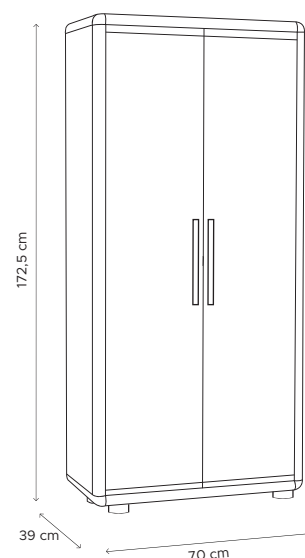

EASY WOODY 170.2.TP/PS

**

● STRUTTURA
CASE
RAL 7035

● ANTE
DOORS
EFFETTO
LEGNO GRIGIO
WOOD EFFECT
GREY

MOBILE ALTO TUTTOPIANI E PORTASCOPE

- Guarnizione di tenuta filtraggio acqua
- Resistente grazie alla struttura alveolare
- Pannelli estrusi di PVC da 40 mm autoestinguenti
- Cerniere in metallo antivento
- Piedino cromato
- Adatto per esterno ed interno
- Prodotto facile da assemblare
- Resistente agli agenti atmosferici
- Non necessitano di manutenzione
- Facile da pulire
- Chiusura lucchettabile (lucchetto non incluso)

LINEA EASY WOODY						
COD.	EAN	DIM.	Kg	Uxl	MAT.	MOQ
TP: V01.10.009	8032605800008	70 X 39 H172,5	21	20 pz/ pallet	PVC	1 PALLET
PS: V01.10.010	8032605800657		23			

BOX SIZE : 40 x 24 x 164 cm

DIM.PALLET : 105x 165 x 202 cm