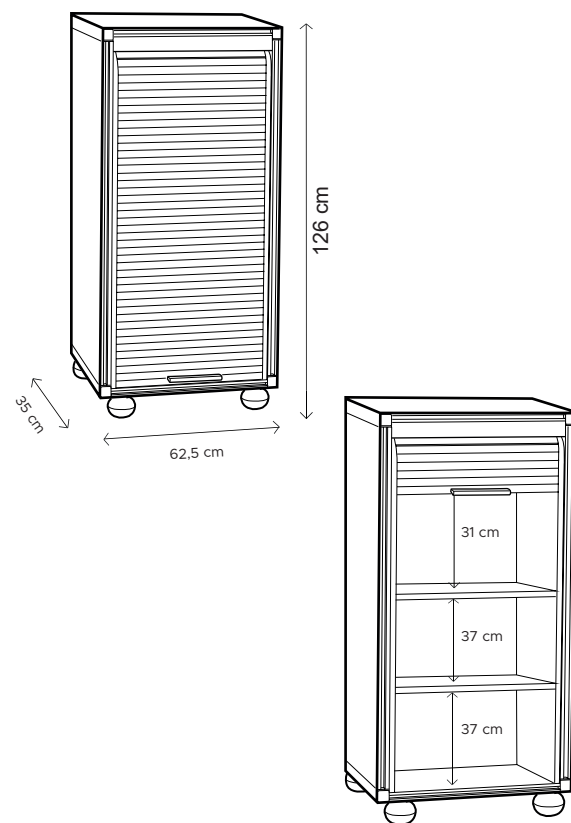

# GARAGE 120.S1.TP

STRUTTURA/CASE  
RAL 7035

FINITURE/TRIMMINGS  
RAL 7015

## GARAGE 120.S1.TP

- Apertura con serranda verticale salvaspazio
- Prodotto in PVC
- 3 scomparti interni
- Pannelli estrusi di PVC da 20 mm autoestinguenti
- Adatto per esterno ed interno
- Prodotto facile da assemblare
- Resistente agli agenti atmosferici
- Non necessitano di manutenzione
- Facile da pulire

Equamente distribuiti  
Evenly distributed

LINEA GARAGE						
COD.	EAN	DIM.	Kg	PEZ.PALLET	MAT.	MOQ
V06.01.002	8032605813015	62,5 X 35 x 126 h cm	12,8	22	PVC	1 PALLET

BOX SIZE : 118 x 37,5 x 20 cm

DIM.PALLET : 80 x 120 x 233 cm