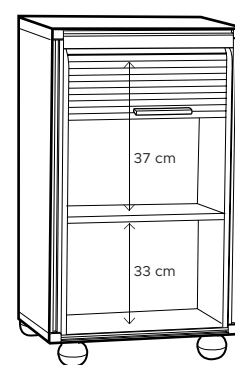

GARAGE 80.S1.TP

STRUTTURA/CASE
RAL 7035

FINITURE/TRIMMINGS
RAL 7015

GARAGE 80.S1.TP

- Apertura con serranda verticale salvaspazio
- Prodotto in PVC
- 2 scomparti interni
- Pannelli estrusi di PVC da 20 mm autoestinguenti
- Adatto per esterno ed interno
- Prodotto facile da assemblare
- Resistente agli agenti atmosferici
- Non necessitano di manutenzione
- Facile da pulire

Equamente distribuiti
Evenly distributed

LINEA GARAGE						
COD.	EAN	DIM.	Kg	PEZ.PALLET	MAT.	MOQ
V06.01.001	8032605813008	62,5 X 35 x 90 h cm	10	33	PVC	1 PALLET

BOX SIZE : 81,5 x 37 x 20 cm

DIM.PALLET : 81,5 x 120 x 233 cm