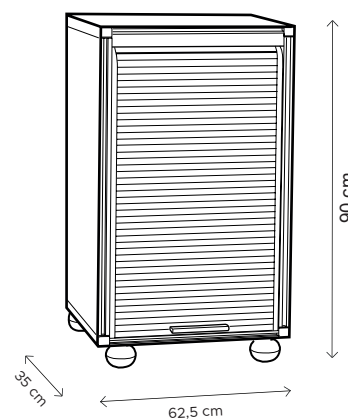

GARAGE 80.S1.TP

STRUTTURA/CASE
RAL 7035

FINITURE/TRIMMINGS
RAL 7015

GARAGE 80.S1.TP

- Apertura con serranda verticale salvaspazio
- Prodotto in PVC
- 2 scomparti interni
- Pannelli estrusi di PVC da 20 mm autoestinguenti
- Adatto per esterno ed interno
- Prodotto facile da assemblare
- Resistente agli agenti atmosferici
- Non necessitano di manutenzione
- Facile da pulire

Equamente distribuiti
Evenly distributed

LINEA GARAGE						
COD.	EAN	DIM.	Kg	PEZ.PALLET	MAT.	MOQ
V06.01.001	8032605813008	62,5 X 35 x 90 h cm	10	33	PVC	1 PALLET

BOX SIZE : 81,5 x 37 x 20 cm

DIM.PALLET : 81,5 x 120 x 233 cm