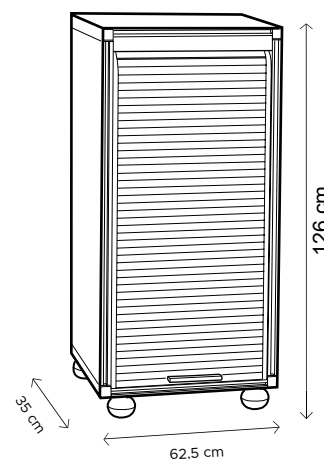

## MODULAR LIVING 120.S1.TP

- Apertura con serranda verticale salvaspazio
- Prodotto in PVC
- 3 scomparti interni
- Pannelli estrusi di PVC da 20 mm autoestinguenti
- Adatto per esterno ed interno
- Prodotto facile da assemblare
- Resistente agli agenti atmosferici
- Non necessitano di manutenzione
- Facile da pulire

Equamente distribuiti  
Evenly distributed

LINEA LIVING						
COD.	EAN	DIM.	Kg	PEZ.PALLET	MAT.	MOQ
V06.01.004	8032605813336	62,5 X 35 x 126 h cm	12,8	22	PVC	1 PALLET

BOX SIZE : 118 x 37,5 x 20 cm

DIM.PALLET : 80 x 120 x 233 cm