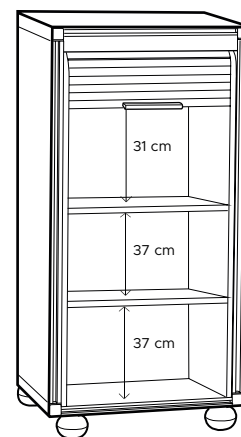

## MODULAR LIVING 120.S1.TP

- Apertura con serranda verticale salvaspazio
- Prodotto in PVC
- 3 scomparti interni
- Pannelli estrusi di PVC da 20 mm autoestinguenti
- Adatto per esterno ed interno
- Prodotto facile da assemblare
- Resistente agli agenti atmosferici
- Non necessitano di manutenzione
- Facile da pulire

Equamente distribuiti  
Evenly distributed

LINEA LIVING						
COD.	EAN	DIM.	Kg	PEZ.PALLET	MAT.	MOQ
V06.01.004	8032605813336	62,5 X 35 x 126 h cm	12,8	22	PVC	1 PALLET

BOX SIZE : 118 x 37,5 x 20 cm

DIM.PALLET : 80 x 120 x 233 cm