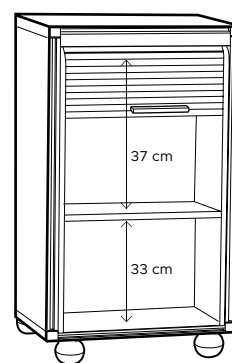

MODULAR LIVING 80.S1.TP

STRUTTURA/CASE
RAL 9010

FINITURE/TRIMMINGS
RAL 1019

MODULAR LIVING 80.S1.TP

- Apertura con serranda verticale salvaspazio
- Prodotto in PVC
- 2 scomparti interni
- Pannelli estrusi di PVC da 20 mm autoestinguenti
- Adatto per esterno ed interno
- Prodotto facile da assemblare
- Resistente agli agenti atmosferici
- Non necessitano di manutenzione
- Facile da pulire

Equamente distribuiti
Evenly distributed

LINEA LIVING						
COD.	EAN	DIM.	Kg	PEZ.PALLET	MAT.	MOQ
V06.01.003	8032605813329	62,5 X 35 x 90 h cm	10	33	PVC	1 PALLET

BOX SIZE : 81,5 x 37 x 20 cm

DIM.PALLET : 81,5 x 120 x 233 cm