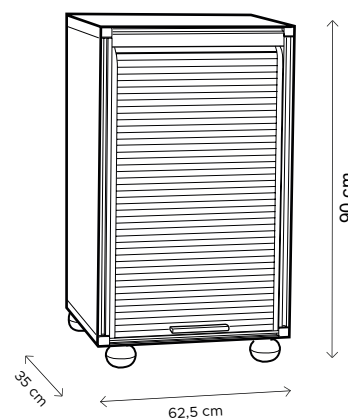

MODULAR LIVING 80.S1.TP

STRUTTURA/CASE
RAL 9010

FINITURE/TRIMMINGS
RAL 1019

MODULAR LIVING 80.S1.TP

- Apertura con serranda verticale salvaspazio
- Prodotto in PVC
- 2 scomparti interni
- Pannelli estrusi di PVC da 20 mm autoestinguenti
- Adatto per esterno ed interno
- Prodotto facile da assemblare
- Resistente agli agenti atmosferici
- Non necessitano di manutenzione
- Facile da pulire

Equamente distribuiti
Evenly distributed

LINEA LIVING						
COD.	EAN	DIM.	Kg	PEZ.PALLET	MAT.	MOQ
V06.01.003	8032605813329	62,5 X 35 x 90 h cm	10	33	PVC	1 PALLET

BOX SIZE : 81,5 x 37 x 20 cm

DIM.PALLET : 81,5 x 120 x 233 cm