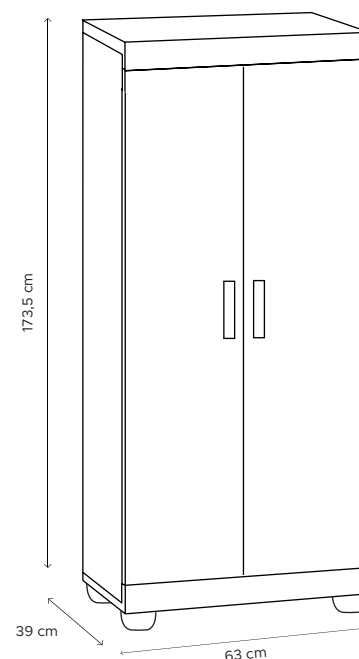

# QADRO 170.2.PS

STRUTTURA/CASE  
RAL 9010

FINITURE/TRIMMINGS  
RAL 7032

## MOBILE ALTO MULTIUSO CON 4 RIPIANI E VANO PORTASCOPE

- Apertura tramite 2 ante
- Resistente grazie alla struttura alveolare
- Pannelli estrusi di PVC da 20 mm autoestinguenti
- Adatto per esterno e interno
- Prodotto facile da assemblare
- Resistente agli agenti atmosferici
- Non necessita di manutenzione
- Facile da pulire

Equamente distribuiti  
Evenly distributed

LINEA QADRO						
COD.	EAN	DIM.	Kg	PEZ.PALLET	MAT.	MOQ
V08.01.003	8032605815323	63 X 39 x 173,5 h cm	16,5	26	PVC	1 PALLET

BOX SIZE : 168 x 37 x 15,5 cm

DIM.PALLET : 168 x 80 x 217 cm