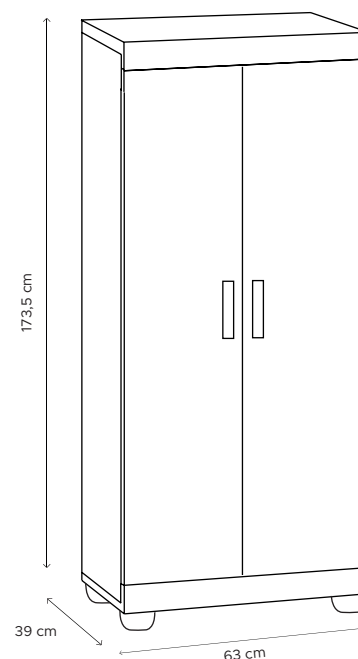

# QADRO 170.2.TP

STRUTTURA/CASE  
RAL 9010

FINITURE/TRIMMINGS  
RAL 7032

## MOBILE ALTO MULTIUSO CON 4 RIPIANI

- Apertura tramite 2 ante
- Resistente grazie alla struttura alveolare
- Pannelli estrusi di PVC da 20 mm autoestinguenti
- Adatto per esterno e interno
- Prodotto facile da assemblare
- Resistente agli agenti atmosferici
- Non necessita di manutenzione
- Facile da pulire

Equamente distribuiti  
Evenly distributed

LINEA QADRO						
COD.	EAN	DIM.	Kg	PEZ.PALLET	MAT.	MOQ
V08.01.002	8032605815316	63 X 39 x 173,5 h cm	16,5	26	PVC	1 PALLET

BOX SIZE : 168 x 37 x 15,5 cm

DIM.PALLET : 168 x 80 x 217 cm