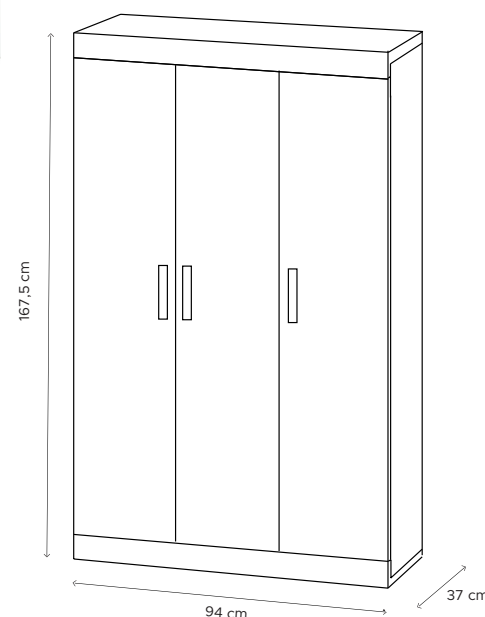

QADRO 170.3.TPS

STRUTTURA/CASE
RAL 9010

FINITURE/TRIMMINGS
RAL 7032

MOBILE ALTO MULTIUSO CON 4 RIPIANI E VANO PORTASCOPE

- Apertura tramite 3 ante
- Resistente grazie alla struttura alveolare
- Pannelli estrusi di PVC da 20 mm autoestinguenti
- Adatto per esterno e interno
- Prodotto facile da assemblare
- Resistente agli agenti atmosferici
- Non necessita di manutenzione
- Facile da pulire

Equamente distribuiti
Evenly distributed

LINEA QADRO						
COD.	EAN	DIM.	Kg	PEZ.PALLET	MAT.	MOQ
V08.01.005	8032605815347	94 X 37 x 167,5 h cm	21,5	20	PVC	1 PALLET

BOX SIZE : 171 x 38,5 x 22,5 cm

DIM.PALLET : 171 x 80 x 237 cm