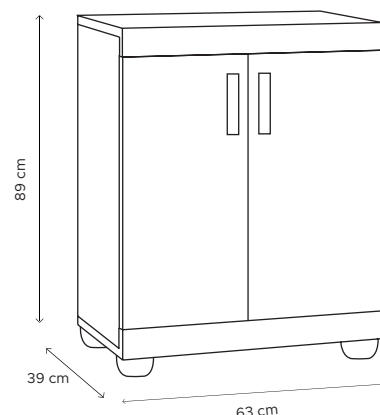

# QADRO 90.2.TP

STRUTTURA/CASE  
RAL 9010

FINITURE/TRIMMINGS  
RAL 7032

## MOBILE BASSO MULTIUSO CON 2 RIPIANI

- Apertura tramite 2 ante
- Resistente grazie alla struttura alveolare
- Pannelli estrusi di PVC da 20 mm autoestinguenti
- Adatto per esterno e interno
- Prodotto facile da assemblare
- Resistente agli agenti atmosferici
- Non necessita di manutenzione
- Facile da pulire

Equamente distribuiti  
Evenly distributed

LINEA QADRO						
COD.	EAN	DIM.	Kg	PEZ.PALLET	MAT.	MOQ
V08.01.001	8032605815309	63 X 39 x 89 h cm	9,2	33	PVC	1 PALLET

BOX SIZE : 91 x 39 x 19 cm

DIM.PALLET : 120 x 100 x 223 cm