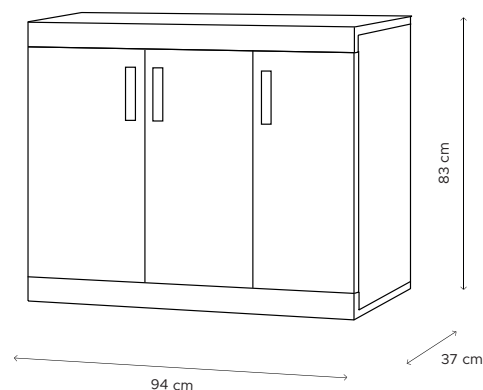

## MOBILE BASSO MULTIUSO CON 1 RIPIANO

- Apertura tramite 3 ante
- Resistente grazie alla struttura alveolare
- Pannelli estrusi di PVC da 20 mm autoestinguenti
- Adatto per esterno e interno
- Prodotto facile da assemblare
- Resistente agli agenti atmosferici
- Non necessita di manutenzione
- Facile da pulire

Equamente distribuiti  
Evenly distributed

LINEA QADRO						
COD.	EAN	DIM.	Kg	PEZ.PALLET	MAT.	MOQ
V08.01.004	8032605815330	94 X 37 x 83 h cm	13	30	PVC	1 PALLET

BOX SIZE : 102 x 39 x 20 cm

DIM.PALLET : 120 x 102 x 210 cm