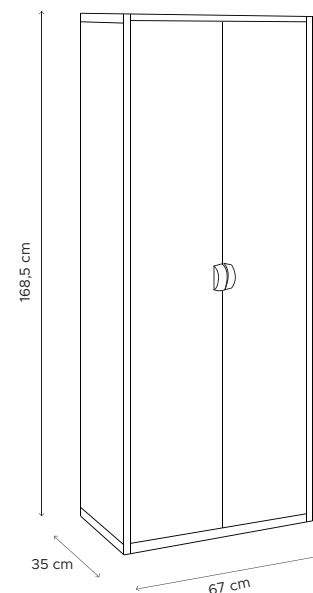

### MOBILE ALTO CON 3 RIPIANI E UN VANO PORTASCOPE

- Apertura tramite 2 ante con maniglia in resina
- 4 scomparti interni con divisorio e vano portascopo
- Pannelli estrusi di PVC da 20 mm autoestinguenti
- Adatto per esterno ed interno
- Prodotto facile da assemblare
- Resistente agli agenti atmosferici
- Non necessita di manutenzione
- Facile da pulire

Equamente distribuiti  
Evenly distributed

LINEA QBIK						
COD.	EAN	DIM.	Kg	PEZ.PALLET	MAT.	MOQ
V05.01.010	8032605811721	67 X 35 H 168,5 CM	15	28	PVC	1 PALLET

BOX SIZE : 169 x 37 x 16 cm

DIM.PALLET : 169 x 80 x 238 cm