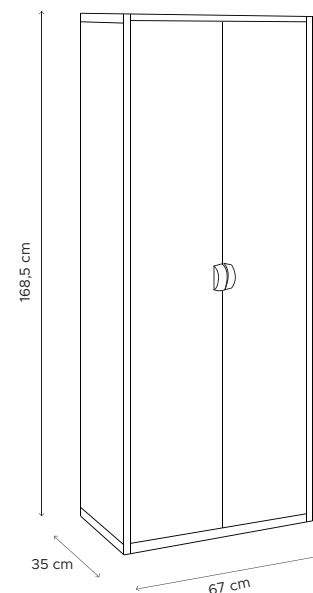

## MOBILE ALTO CON 3 RIPIANI

- Apertura tramite 2 ante con maniglia in resina
- 4 scomparti interni
- Pannelli estrusi di PVC da 20 mm autoestinguenti
- Adatto per esterno ed interno
- Prodotto facile da assemblare
- Resistente agli agenti atmosferici
- Non necessita di manutenzione
- Facile da pulire

Equamente distribuiti  
Evenly distributed

LINEA QBIK						
COD.	EAN	DIM.	Kg	PEZ.PALLET	MAT.	MOQ
V05.01.009	8032605811714	67 X 35 H 168,5 CM	15	28	PVC	1 PALLET

BOX SIZE : 169 x 37 x 16 cm

DIM.PALLET : 169 x 80 x 238 cm